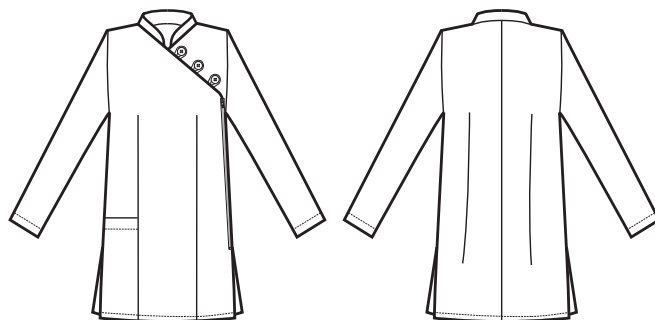

DIETRO - BACK

97% cotton jersey
3% spandex
180 gr/m²

S • M • L • XL • XXL
NERO

**CASACCA DONNA
SUPER DRY**

SUPER DRY

**IL TESSUTO
ANTIMACCHIA
CHE RESPIRA**

**THE ANTISTAIN
FABRIC
THAT BREATHES**

**002410T
CASACCA TAIPEI
MANICA $\frac{3}{4}$
SUPER DRY
100% polyester
130 gr/m²
S • M • L • XL • XXL
BIANCO**