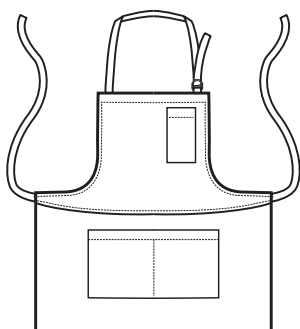

088242
SHERRY
SUPER DRY
100% polyester
130 gr/m²
ONE SIZE
NERO + LUREX SILVER

ONE SIZE

SUPER DRY

IL TESSUTO ANTIMACCHIA CHE RESPIRA
E FA SCIVOLARE I CAPELLI

THE ANTISTAIN FABRIC THAT BREATHES
AND THAT LETS HAIR SLIP AWAY