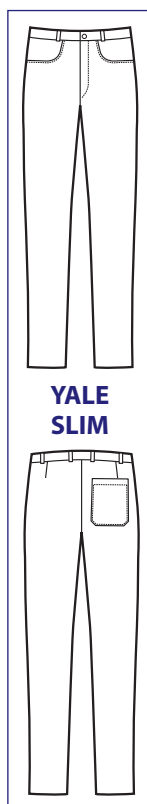

NERO

**YALE
SLIM**

**064501
PANTALONE
YALE SLIM**

65% polyester

35% cotton

195 gr/m²

42 • 44 • 46

48 • 50 • 52 • 54