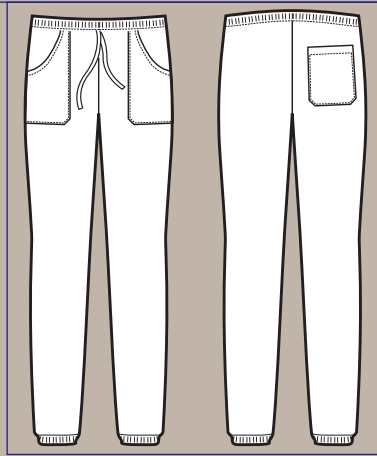

NEW

**044870
PANTAGIAFFA**
100% polyester Bohème
180 gr/m²
S • M • L • XL • XXL
BIANCO

NEW

**044871
PANTAGIAFFA**
100% polyester Bohème
180 gr/m²
S • M • L • XL • XXL
NERO

BOHÈME
LO STRETCH LAVA E INDOSSA
CHE RESPIRA
*STRETCH FABRIC WASH & WEAR
THAT BREATHEES*

**044070
PANTALONE
CON ELASTICO**
100% polyester Bohème
180 gr/m²
S • M • L • XL • XXL
BIANCO

**044071
PANTALONE
CON ELASTICO**
100% polyester Bohème
180 gr/m²
S • M • L • XL • XXL
NERO