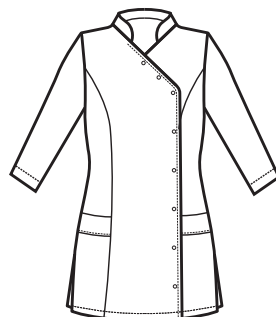

SUPER DRY
IL TESSUTO ANTIMACCHIA
CHE RESPIRA
THE ANTISTAIN FABRIC
THAT BREATHES

**CASACCA DONNA
SUPER DRY**

**Bottoni a pressione
Snaps**

012281M
CASACCA NIZZA
MEZZA MANICA
SUPER DRY
100% polyester
130 gr/m²
S • M • L • XL • XXL
NERO