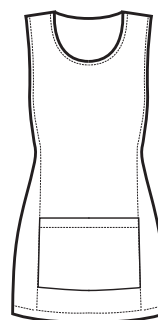

013381
TRINIDAD
SUPER DRY
100% polyester
130 gr/m²
ONE SIZE
NERO

013181
PAPEETE
SUPER DRY
100% polyester
130 gr/m²
ONE SIZE
NERO