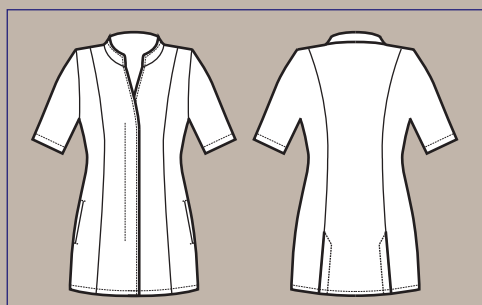

002660
CASACCA HIBISCUS
100% polyester Bohème
180 gr/m²
S • M • L • XL • XXL
BIANCO