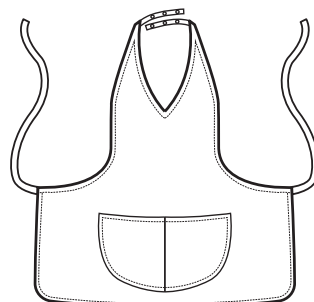

ONE SIZE

SUPER DRY

IL TESSUTO ANTIMACCHIA CHE RESPIRA
E FA SCIVOLARE I CAPELLI

THE ANTISTAIN FABRIC THAT BREATHES
AND THAT LETS HAIR SLIP AWAY