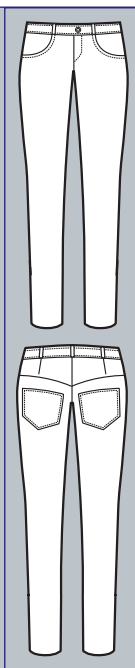

**SUPER
STRETCH**

024850

PANTALONE MARGARITA

97% cotton • 3% spandex - 210 gr/m²

40 • 42 • 44 • 46 • 48 • 50 • 52

BIANCO