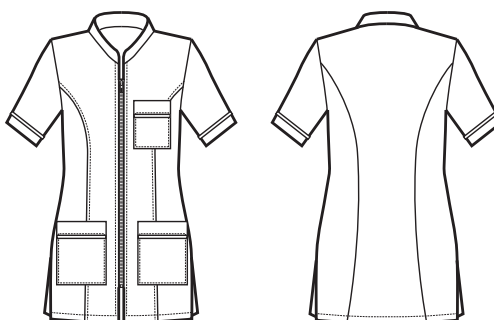

SUPER DRY

IL TESSUTO ANTIMACCHIA CHE RESPIRA
E FA SCIVOLARE I CAPELLI

THE ANTISTAIN FABRIC THAT BREATHES
AND THAT LETS HAIR SLIP AWAY

CASACCA DONNA
SUPER DRY

NEW

002510
CASACCA FLORIDA
SUPER DRY
100% polyester
130 gr/m²
S • M • L • XL • XXL
BIANCO