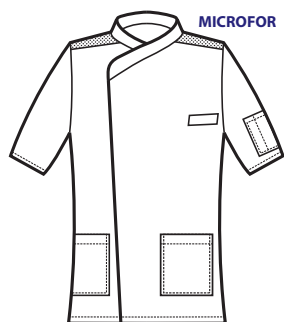

SUPER DRY

IL TESSUTO ANTIMACCHIA
CHE RESPIRA E FA
SCIVOLARE I CAPELLI

THE ANTISTAIN FABRIC
THAT BREATHES AND
THAT LETS HAIR SLIP AWAY

MICROFOR

052399

GIACCA PARKER

SUPER DRY

100% polyester

130 gr/m²

S • M • L • XL • XXL

NERO