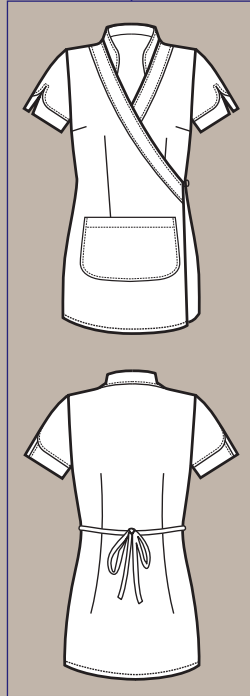

BOHÈME

LO STRETCH
LAVA E INDOSSA
CHE RESPIRA
STRETCH FABRIC
WASH & WEAR
THAT BREATHES