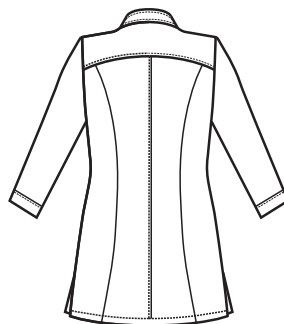

003581M
CASACCA BARCELONA
MEZZA MANICA
SUPER DRY
100% polyester
130 gr/m²
S • M • L • XL • XXL
NERO