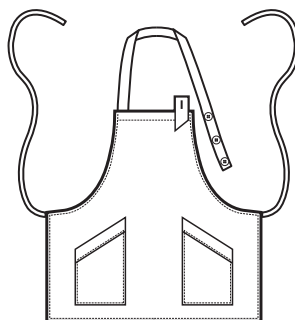

**004481
KIMONO ZANZIBAR**
SUPER DRY
100% polyester
130 gr/m²
M • XL
NERO

ONE SIZE
SHERRY

SUPER DRY

IL TESSUTO
ANTIMACCHIA
CHE RESPIRA

THE ANTISTAIN
FABRIC
THAT BREATHES

NEW

088281
SHERRY
SUPER DRY
100% polyester
130 gr/m²
ONE SIZE
NERO