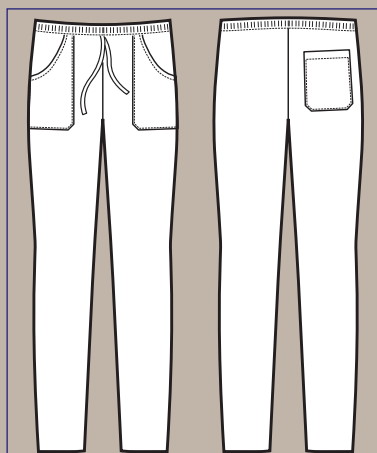

NEW

**044870
PANTAGIAFFA**
100% polyester Bohème
180 gr/m²
S • M • L • XL • XXL
BIANCO

NEW

**044871
PANTAGIAFFA**
100% polyester Bohème
180 gr/m²
S • M • L • XL • XXL
NERO

BOHÈME
LO STRETCH LAVA E INDOSSA
CHE RESPIRA
*STRETCH FABRIC WASH & WEAR
THAT BREATHEES*

**044070
PANTALONE
CON ELASTICO**
100% polyester Bohème
180 gr/m²
S • M • L • XL • XXL
BIANCO

**044071
PANTALONE
CON ELASTICO**
100% polyester Bohème
180 gr/m²
S • M • L • XL • XXL
NERO