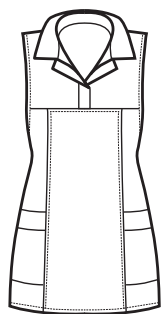

SUPER DRY

IL TESSUTO ANTIMACCHIA CHE RESPIRA
E FA SCIVOLARE I CAPELLI

THE ANTISTAIN FABRIC THAT BREATHES
AND THAT LETS HAIR SLIP AWAY

ONE SIZE