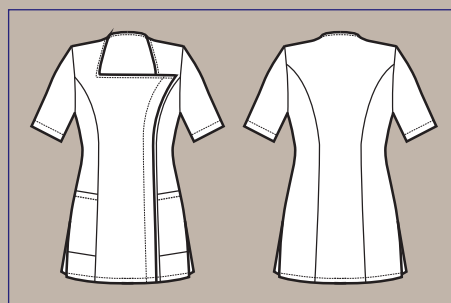

LO STRETCH
LAVA E INDOSSA
CHE RESPIRA

STRETCH FABRIC
WASH & WEAR
THAT BREATHES

CASACCA DONNA BOHÈME

Bottoni a pressione
Snaps

NEW

005361
CASACCA ABERDEEN
100% polyester Bohème
180 gr/m²
S • M • L • XL • XXL
NERO